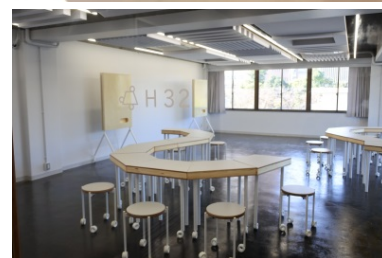

千葉商科大学 プレスリリース

千葉商科大学 The University HUBリニューアルオープン

地域住民が利用できるスペースも用意

千葉商科大学(学長:原科幸彦)では、The University HUB(旧瑞穂会館)の改修工事を行い、リニューアルオープンしました。教育・研究、地域貢献などの多様な分野で、本学と社会を結びつける場を提供します。

■リニューアル施設概要

- ・ **MUSEUM** [1F]: 大学の歴史や現在などをパネル展示。正面左右3画面に囲まれたVRlabが併設され、バーチャルリアリティ(仮想現実)を体験することもできる。※イベントに合わせて公開予定。
- ・ **地域活動推進室(愛称:CUC リンクルーム)** [2F]: 学生が地域との交流、情報発信、ボランティア活動を行うことを目的に2016年4月に開設した「地域活動推進室」が4階から2階に移転。登録すれば、地域住民も利用可能なフリースペースにリニューアル。大学教員・学生のサポートや子ども用プレイエリアも用意。
- ・ [3F]: グループワークなどに特化した3つのアクティブ・ラーニング専用教室(名称:「H31」「H32」「H33」)。デスクや椅子を自由に配置して、教員のファシリテーションのもと、より活発に議論ができるよう工夫されている。※2019年4月運用開始予定。

その他、在学生の保護者によって構成される「教育後援会室」、展示会や懇親会を開催できる「瑞穂ホール」も設置しました。

※CUC リンクルーム以外の施設は運用方法を検討中です。

■CUC リンクルームご利用案内

- ・ 場所: 千葉商科大学 The University HUB 2階
- ・ 主な設備: ミーティングスペース(6人掛けテーブル×3、4人掛け丸テーブル×3、ホワイトボード)、ノートPC、プリンタ(コピー機)、プロジェクタ、スクリーン、子ども用プレイエリア(Blu-ray プレーヤー、モニター)