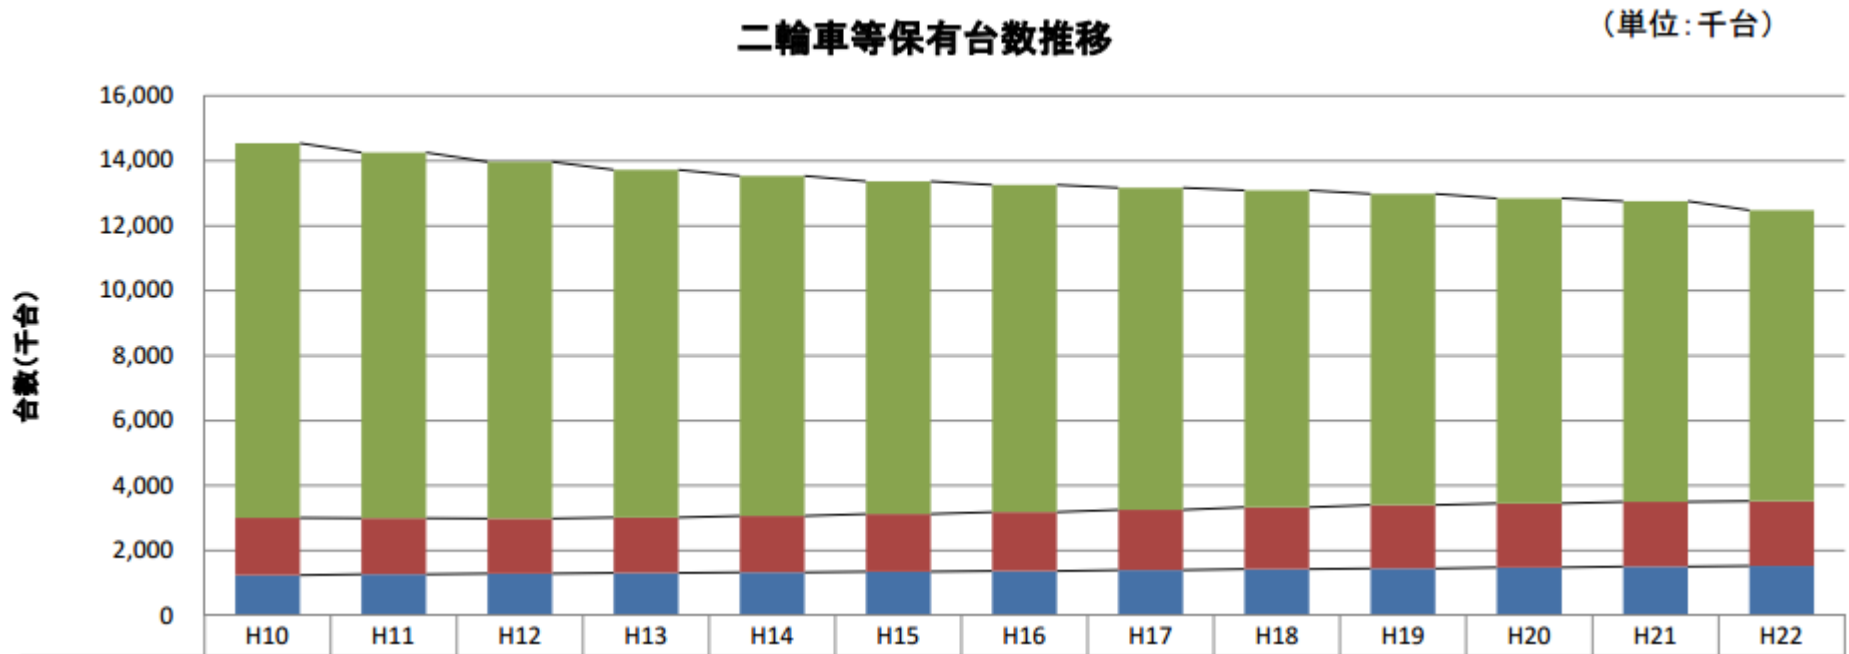

自動二輪駐輪場の情報共有機構の検討

学籍番号 1040151

島軒拓也

結果

- ・駐輪場登録の機能、キーワードでの検索機能、全件表示・削除・修正機能の設計・実装

- ・利用者も情報更新ができる
⇒駐輪場の情報を最新に保つ

背景・目的

- ・インターネット普及により、駐輪場検索のシステムは多数存在する
- ・しかし基本的な情報しか検索できないシステムが多い
- ・駐輪場情報を収集・共有することで効率よく自動二輪駐輪場を利用できるようにする

自動二輪保有台数

- 自動二輪の保有台数は1985年から2012年まで減少傾向
- 平成22年時点では約1200万台の保有数

自動二輪の現状

- ・保有台数に対して駐輪場の整備が進んでいない

■保有台数あたりの駐車場整備台数

収容台数(台)/保有台数(千台)

■自動二輪車

- ・自動二輪の需要の数に対し駐輪場の供給は横ばいになっている