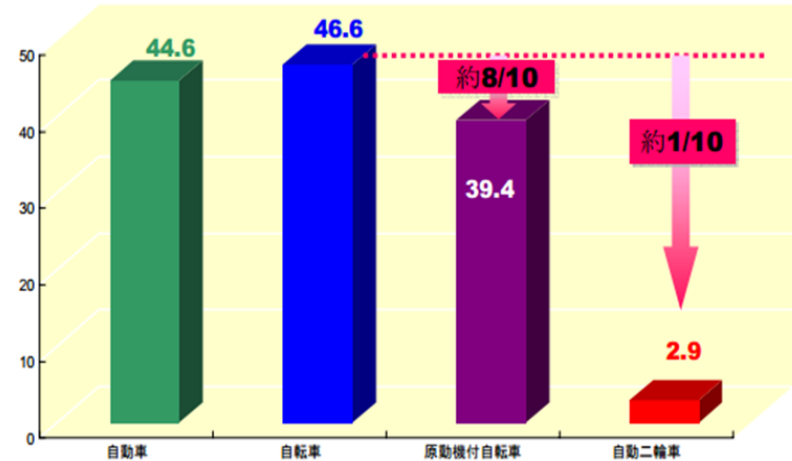

自動二輪保有台数

- 自動二輪の保有台数は1985年から2012年まで減少傾向
- 平成22年時点では約1200万台の保有数

自動二輪の現状

- ・保有台数に対して駐輪場の整備が進んでいない

■保有台数あたりの駐車場整備台数

収容台数(台)/保有台数(千台)

■自動二輪車

- ・自動二輪の需要の数に対し駐輪場の供給は横ばいになっている